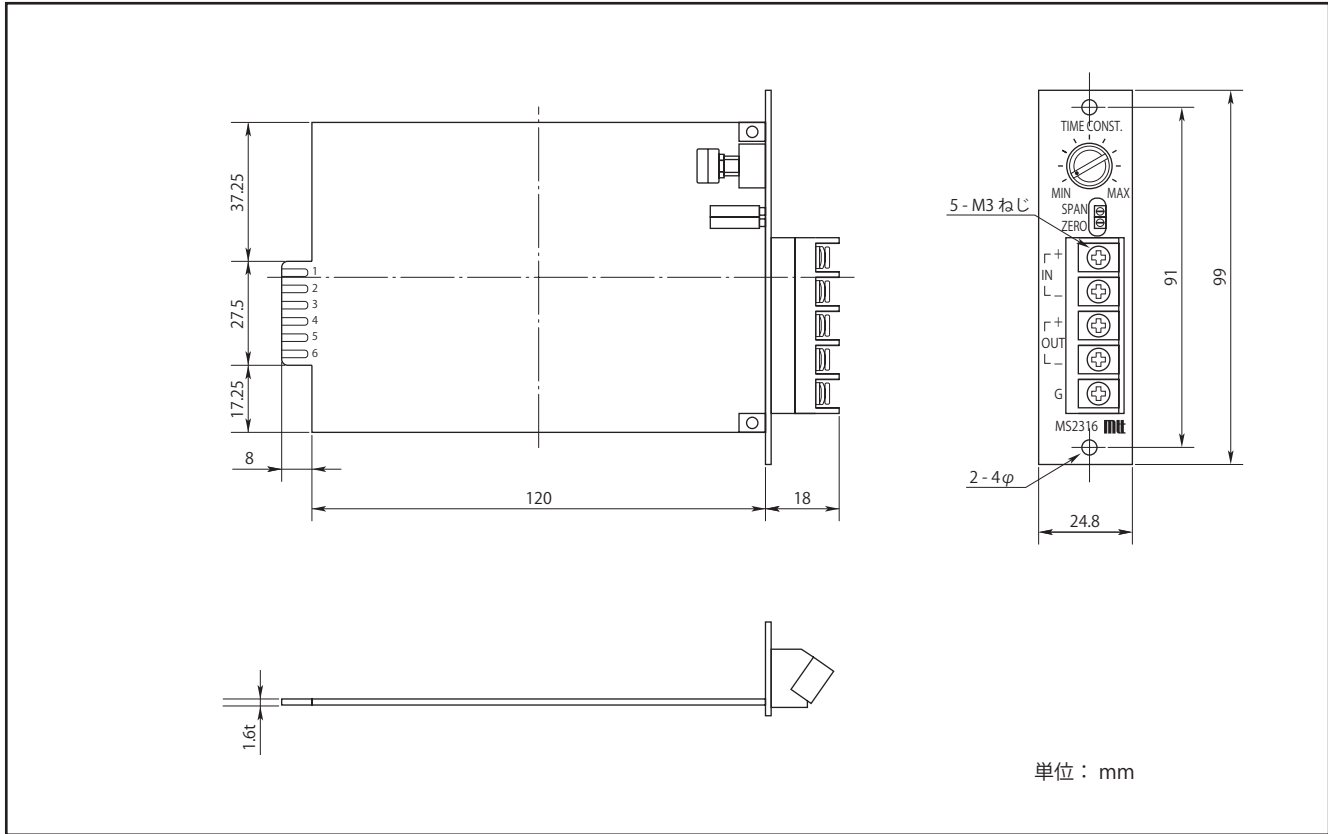

外形寸法図

MS2316

PI2300