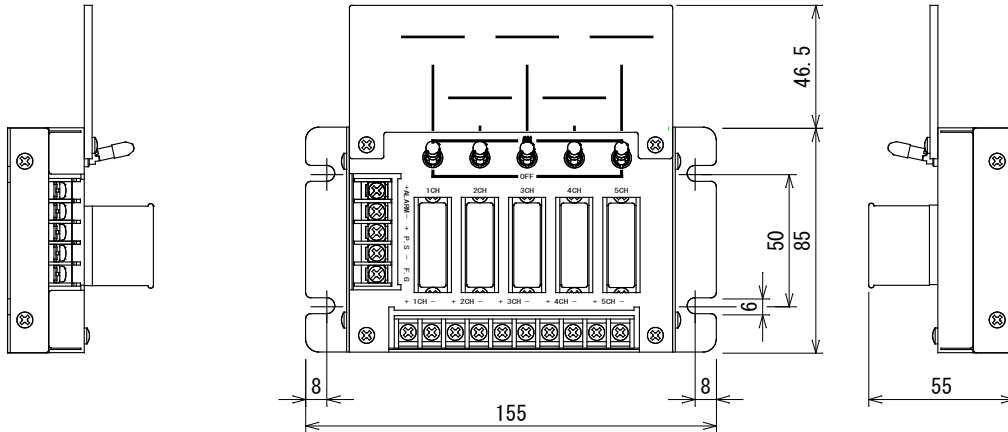

TB700-05-R

(単位 : mm)

TB700-05-D

(単位 : mm)

TB700-05-R-N

(単位 : mm)

TB700-05-R-Y

(単位 : mm)

TB700-10-R

(単位：mm)

TB700-10-D

DINレール取り外しツメ

(単位：mm)

TB700-10-R-N

(単位 : mm)

TB700-10-R-Y

(単位 : mm)