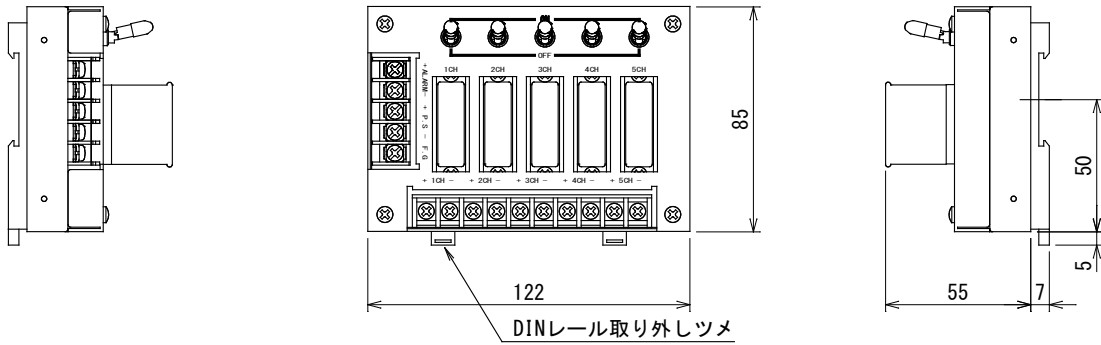

TB700-05-R

(単位 : mm)

TB700-05-D

(単位 : mm)

TB700-05-R-N

(単位 : mm)

TB700-05-R-Y

(単位 : mm)

TB700-10-R

(単位：mm)

TB700-10-D

DINレール取り外しツメ

(単位：mm)

TB700-10-R-N

(単位 : mm)

TB700-10-R-Y

(単位 : mm)