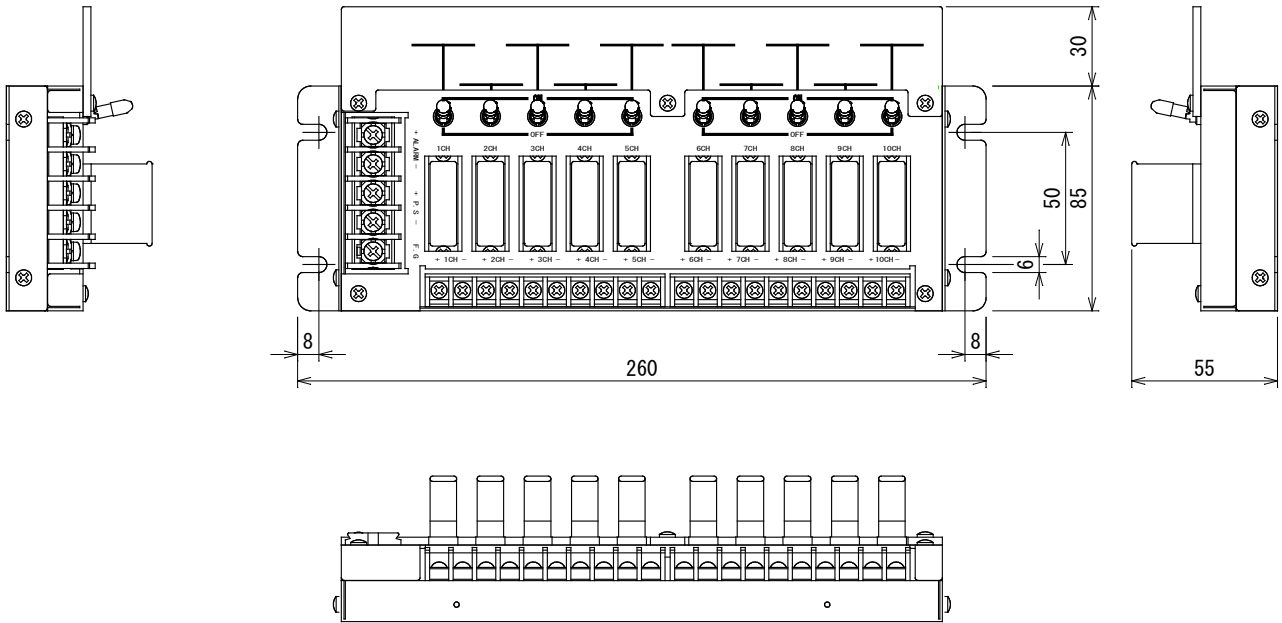

TB700-05-R

(単位 : mm)

TB700-05-D

(単位 : mm)

TB700-05-R-N

(単位 : mm)

TB700-05-R-Y

(単位 : mm)

TB700-10-R

(単位：mm)

TB700-10-D

DINレール取り外しツメ

(単位：mm)

TB700-10-R-N

(単位 : mm)

TB700-10-R-Y

(単位 : mm)