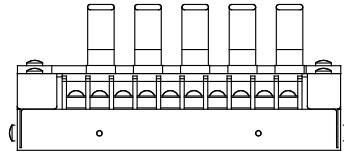

TB700-05-R

(単位 : mm)

TB700-05-D

(単位 : mm)

TB700-05-R-N

(単位 : mm)

TB700-05-R-Y

(単位 : mm)

TB700-10-R

(単位：mm)

TB700-10-D

DINレール取り外しツメ

(単位：mm)

TB700-10-R-N

(単位 : mm)

TB700-10-R-Y