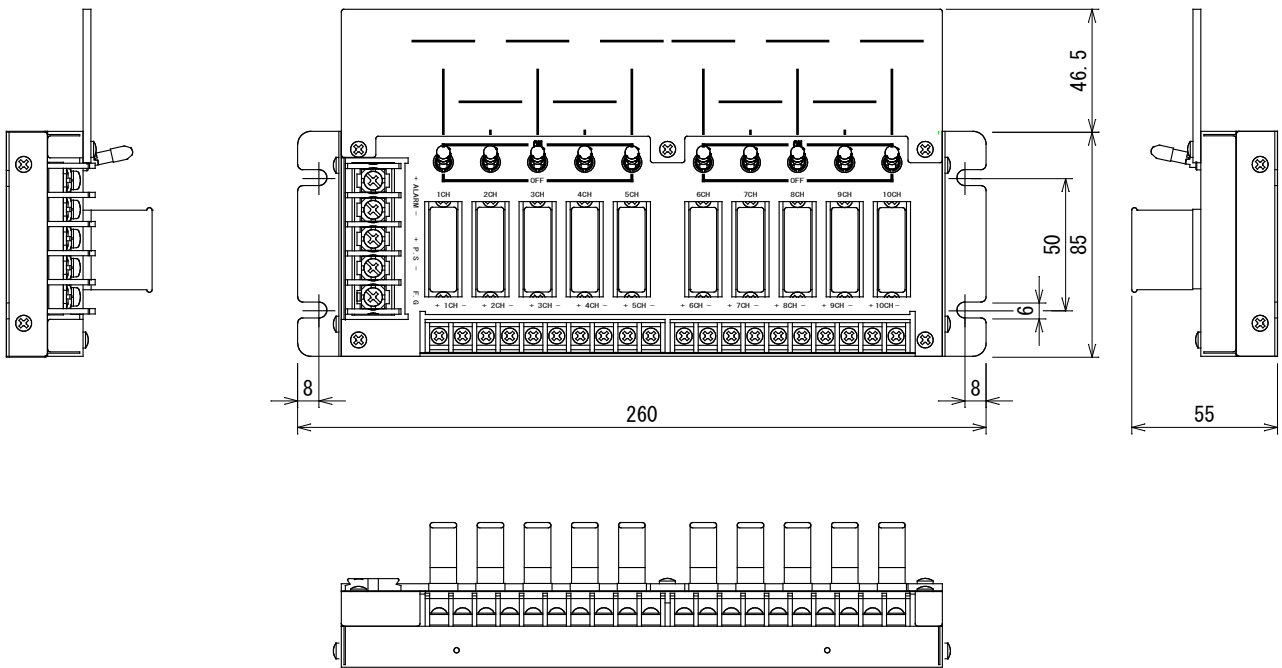

TB700-05-R

(単位 : mm)

TB700-05-D

(単位 : mm)

TB700-05-R-N

(単位 : mm)

TB700-05-R-Y

(単位 : mm)

TB700-10-R

(単位：mm)

TB700-10-D

DINレール取り外しツメ

(単位：mm)

TB700-10-R-N

(単位 : mm)

TB700-10-R-Y

(単位 : mm)