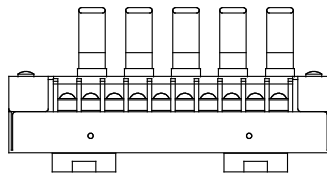

TB700-05-R

(単位 : mm)

TB700-05-D

(単位 : mm)

TB700-05-R-N

(単位 : mm)

TB700-05-R-Y

(単位 : mm)

TB700-10-R

(単位：mm)

TB700-10-D

DINレール取り外しツメ

(単位：mm)

TB700-10-R-N

(単位 : mm)

TB700-10-R-Y