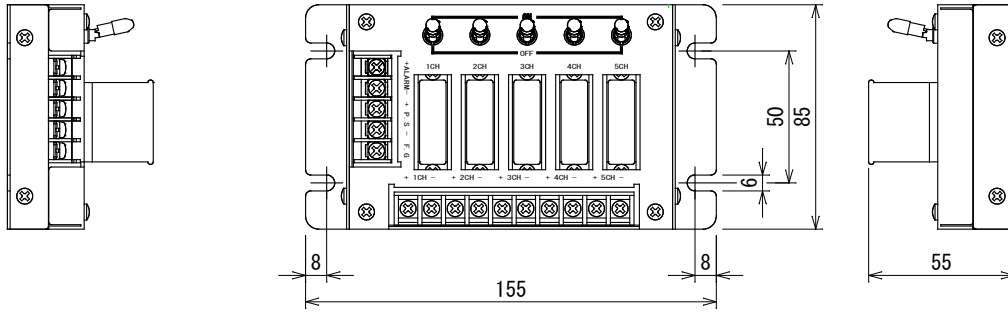

TB700-05-R

(単位 : mm)

TB700-05-D

(単位 : mm)

TB700-05-R-N

(単位 : mm)

TB700-05-R-Y

(単位 : mm)

TB700-10-R

(単位：mm)

TB700-10-D

DINレール取り外しツメ

(単位：mm)

TB700-10-R-N

(単位 : mm)

TB700-10-R-Y

(単位 : mm)