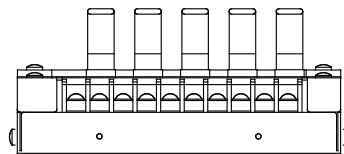

TB700-05-R

(単位 : mm)

TB700-05-D

(単位 : mm)

TB700-05-R-N

(単位 : mm)

TB700-05-R-Y

(単位 : mm)

TB700-10-R

(単位：mm)

TB700-10-D

DINレール取り外しツメ

(単位：mm)

TB700-10-R-N

(単位 : mm)

TB700-10-R-Y