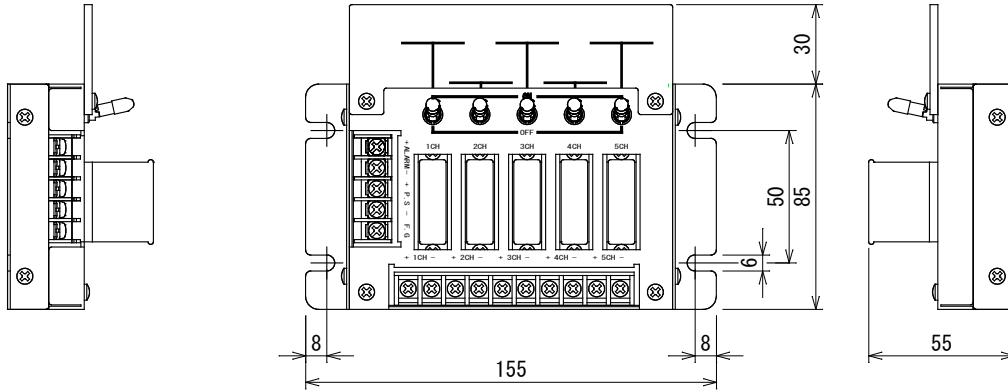

TB700-05-R

(単位 : mm)

TB700-05-D

(単位 : mm)

TB700-05-R-N

(単位 : mm)

TB700-05-R-Y

(単位 : mm)

TB700-10-R

(単位：mm)

TB700-10-D

DINレール取り外しツメ

(単位：mm)

TB700-10-R-N

(単位 : mm)

TB700-10-R-Y

(単位 : mm)