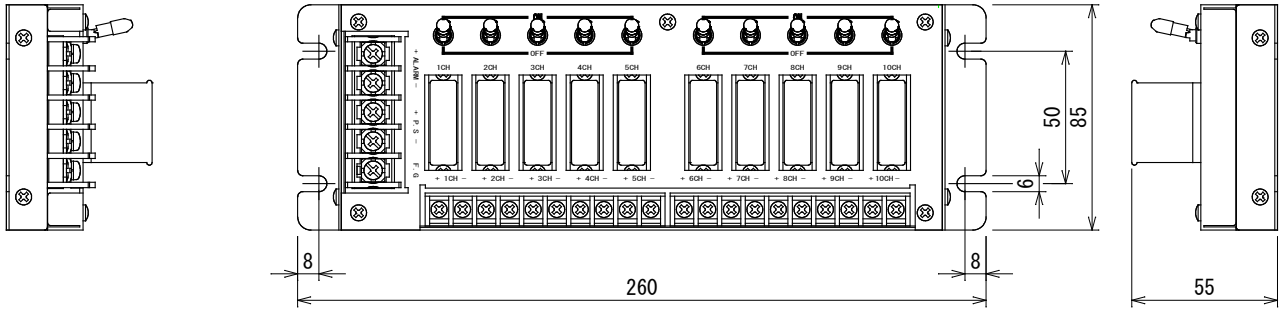

TB700-05-R

(単位 : mm)

TB700-05-D

(単位 : mm)

TB700-05-R-N

(単位 : mm)

TB700-05-R-Y

(単位 : mm)

TB700-10-R

(単位：mm)

TB700-10-D

DINレール取り外しツメ

(単位：mm)

TB700-10-R-N

(単位 : mm)

TB700-10-R-Y

(単位 : mm)