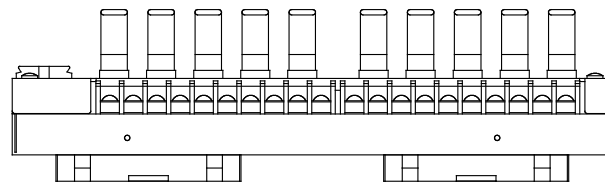

TB700-10-R

(単位：mm)

TB700-10-D

DINレール取り外しツメ

(単位：mm)

TB700-10-R-N

(単位 : mm)

TB700-10-R-Y