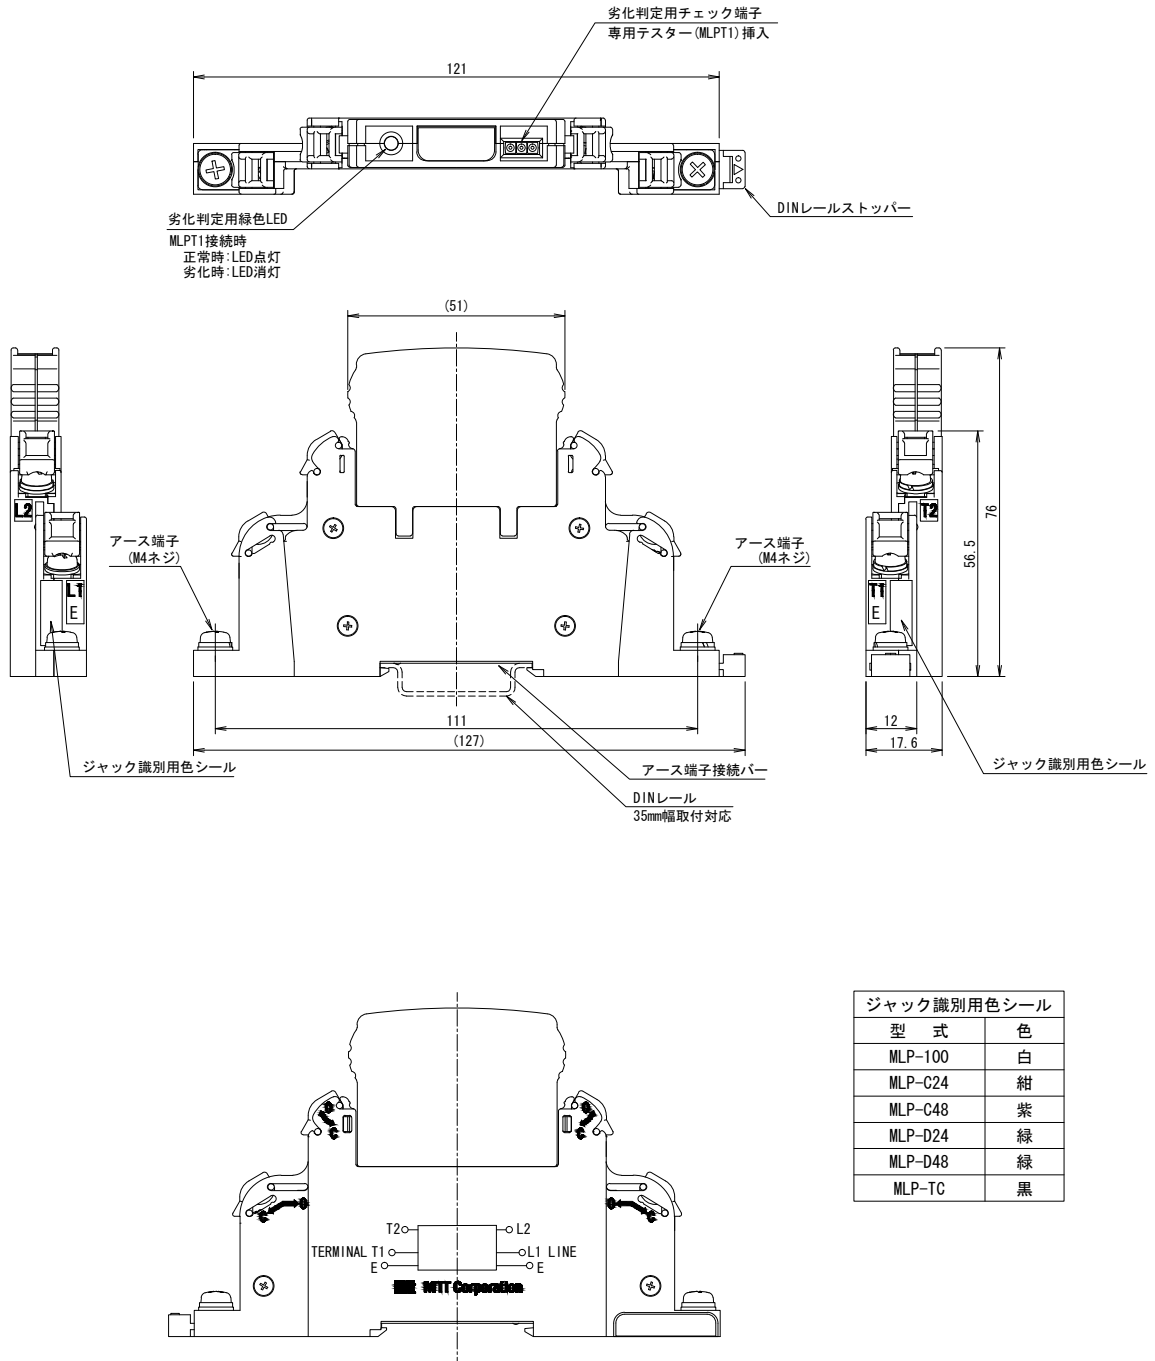

MLP-TC

型 式	色
MLP-100	白
MLP-C24	紺
MLP-C48	紫
MLP-D24	緑
MLP-D48	緑
MLP-TC	黒

単位:mm