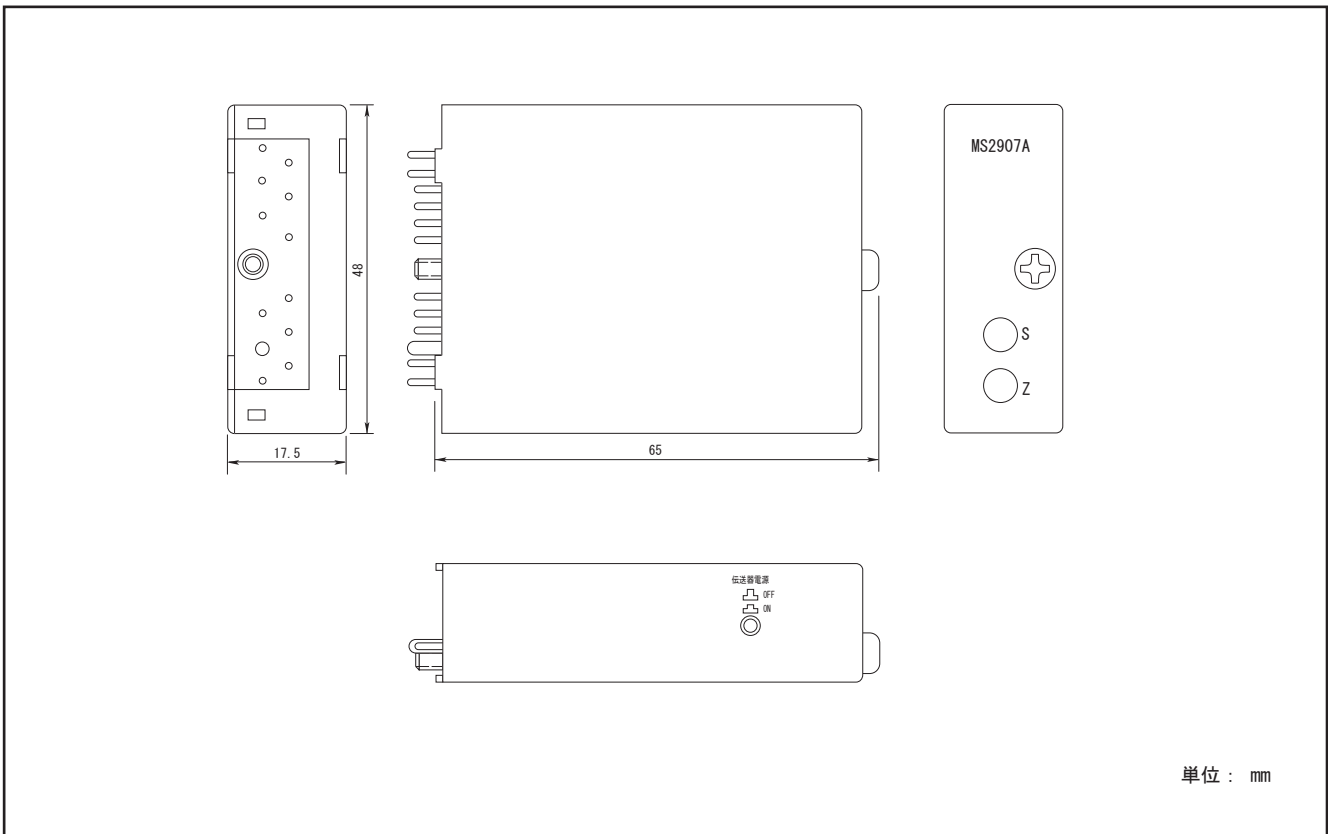

外形寸法图

MS2905

单位：mm

MS2907B

单位：mm