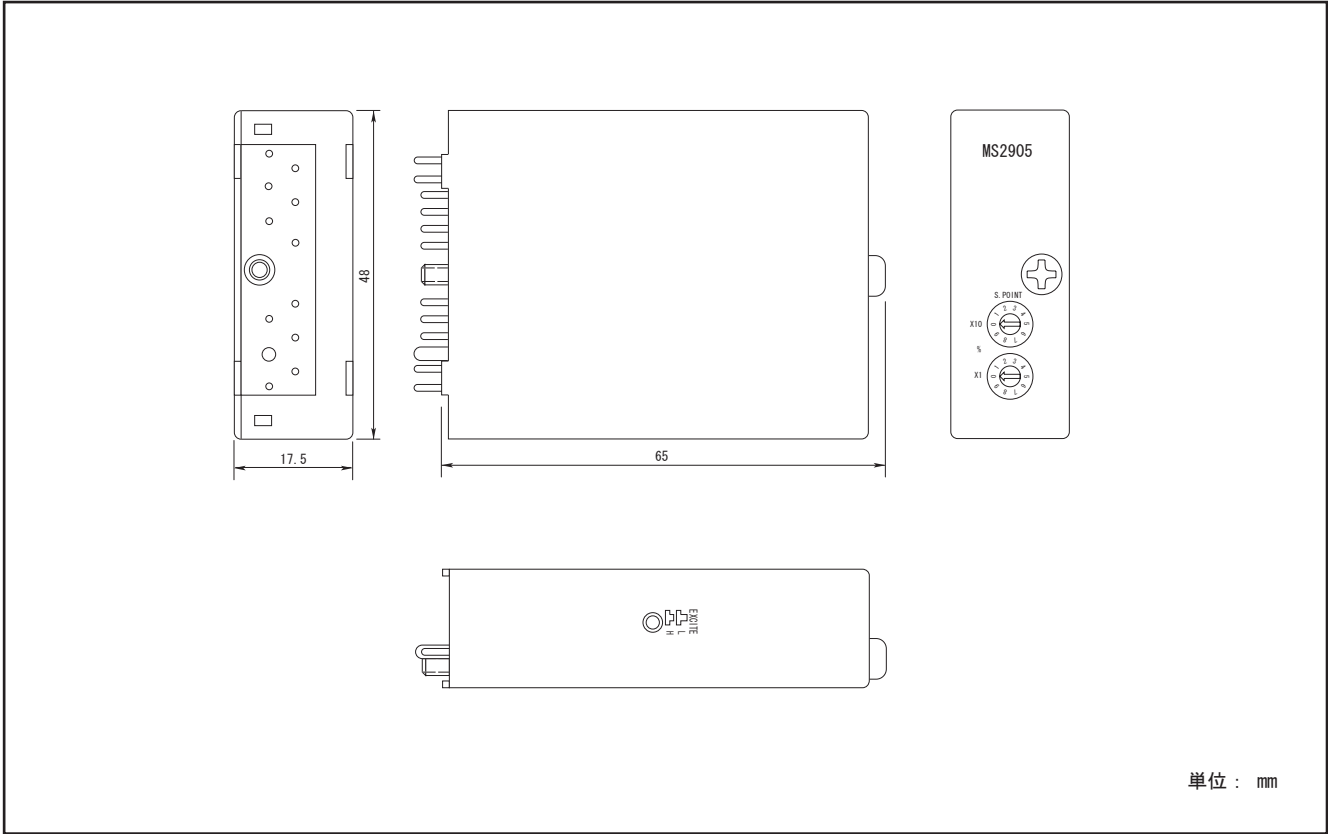

外形寸法图

MS2905

单位：mm

MS2907B

单位：mm