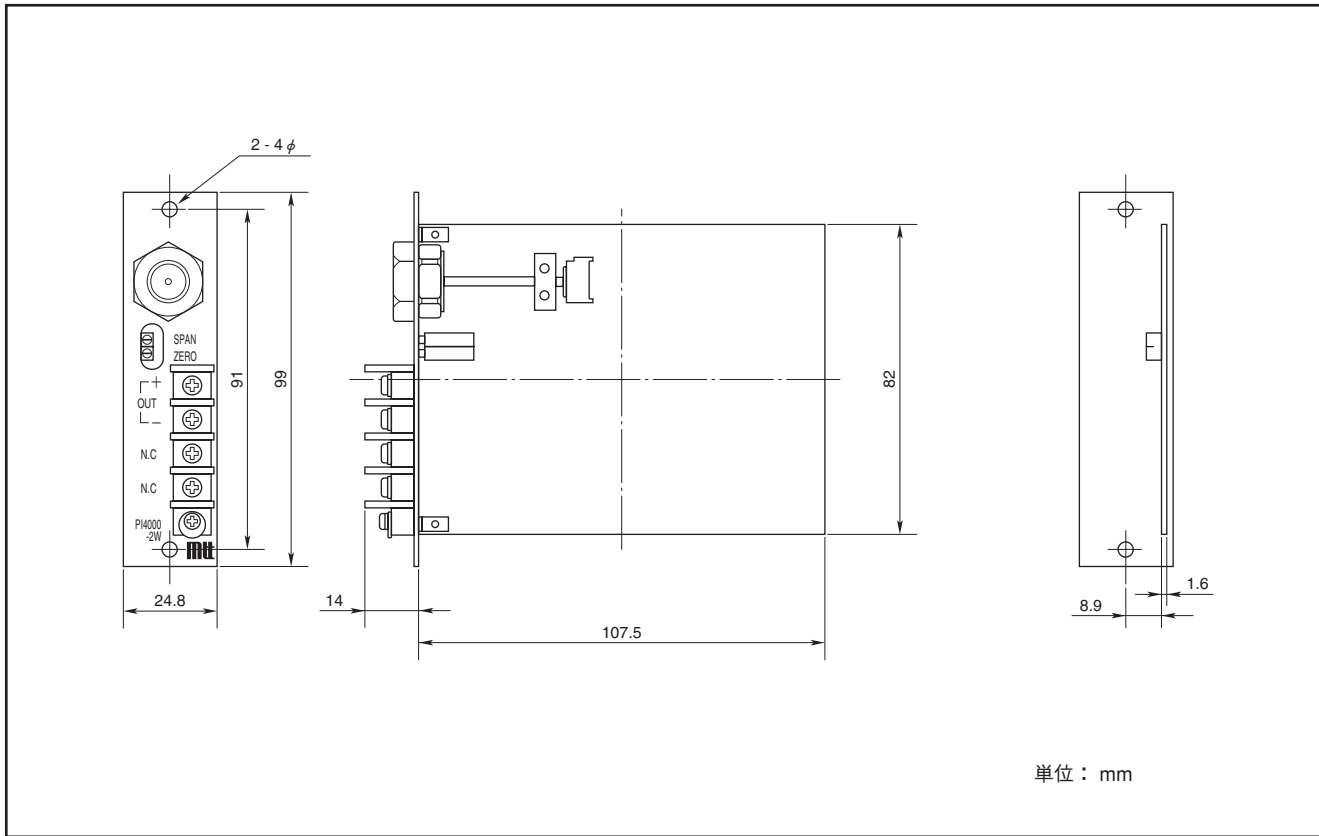

外形寸法图

受注生産品

MS4000

MS4000-2W

MS4100

MS2300

MS3200

OTHER

PI4000-2W