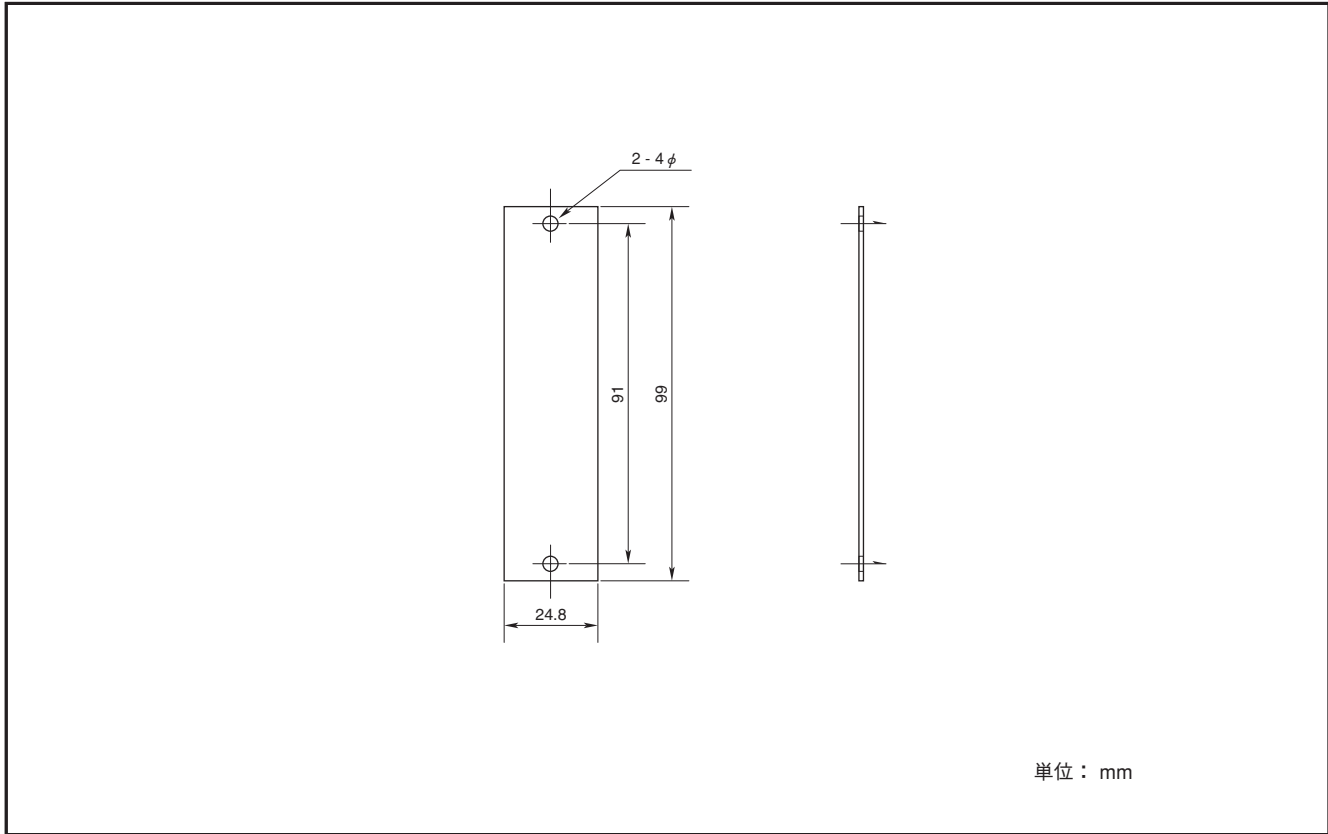

外形寸法図

PI4000

単位：mm

MS4000-TB

単位：mm

受注生産品

MS4000

MS4000-2W

MS4100

MS2300

MS3200

OTHER

外形寸法図

MP4000

PS4000