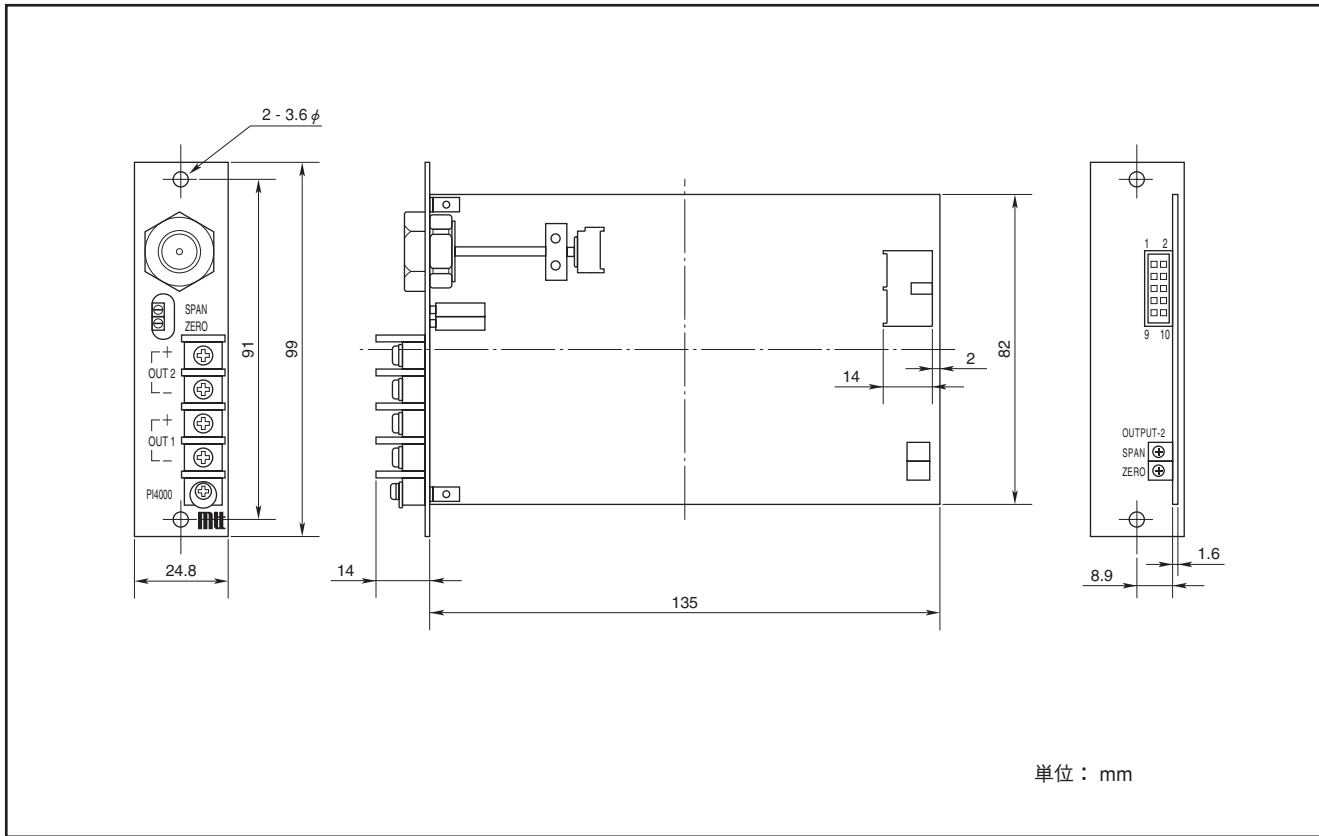

外形寸法図

PI4000

単位：mm

MS4000-TB

単位：mm

受注生産品

MS4000

MS4000-2W

MS4100

MS2300

MS3200

OTHER

外形寸法図

MP4000

PS4000