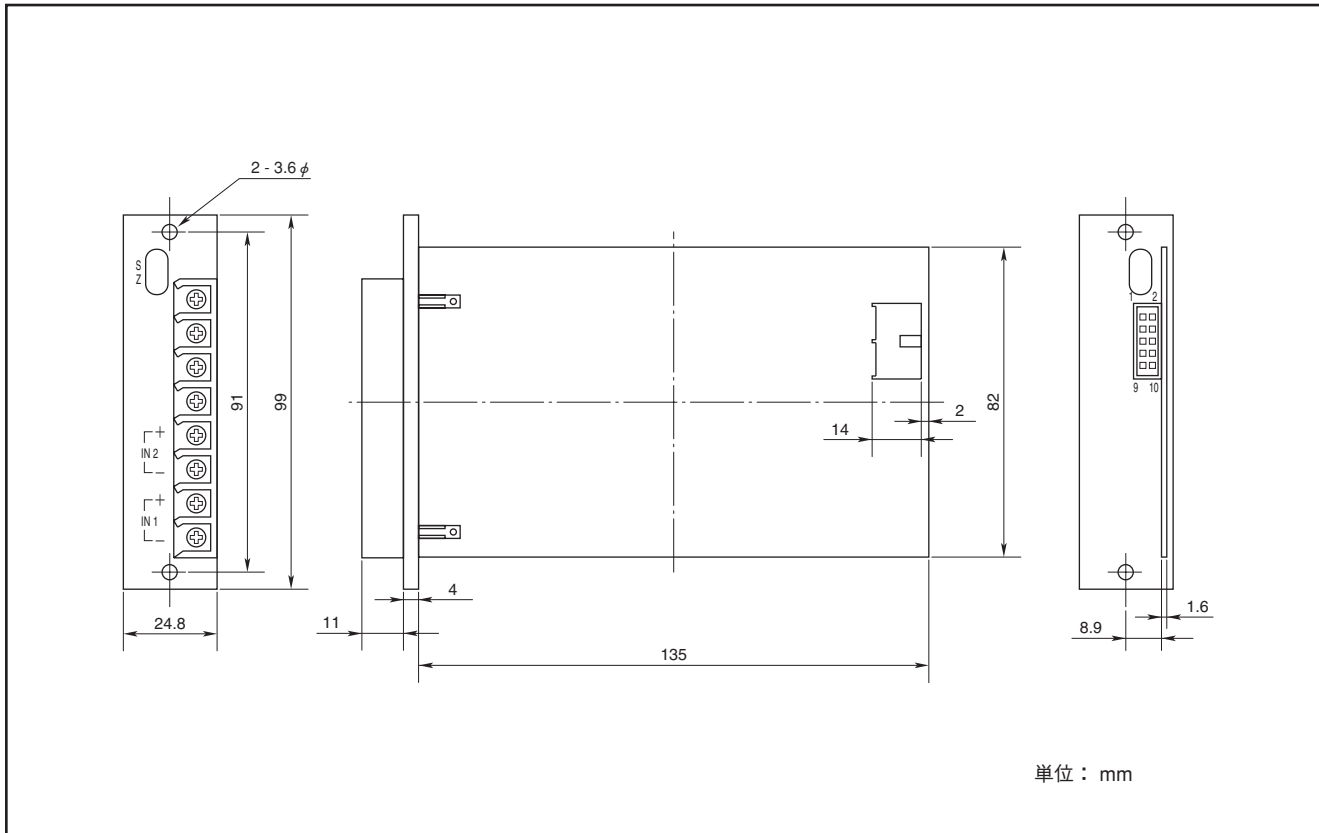

外形寸法図

PI4000

単位：mm

MS4000-TB

単位：mm

受注生産品

MS4000

MS4000-2W

MS4100

MS2300

MS3200

OTHER

外形寸法図

MP4000

PS4000