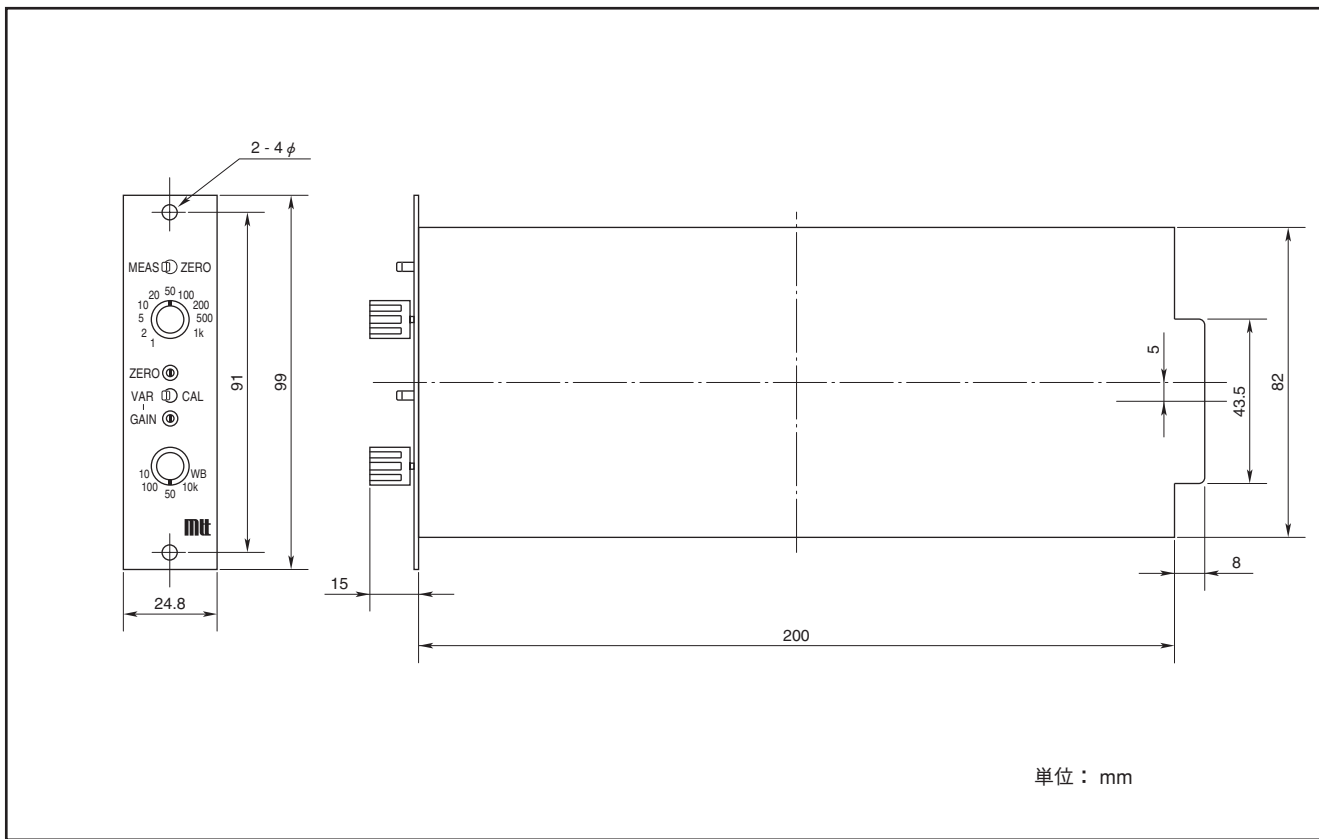

外形寸法图

受注生産品

MS4000

MS4000-2W

MS4100

MS2300

MS3200

OTHER

MS2500

単位：mm

PS2500

単位：mm