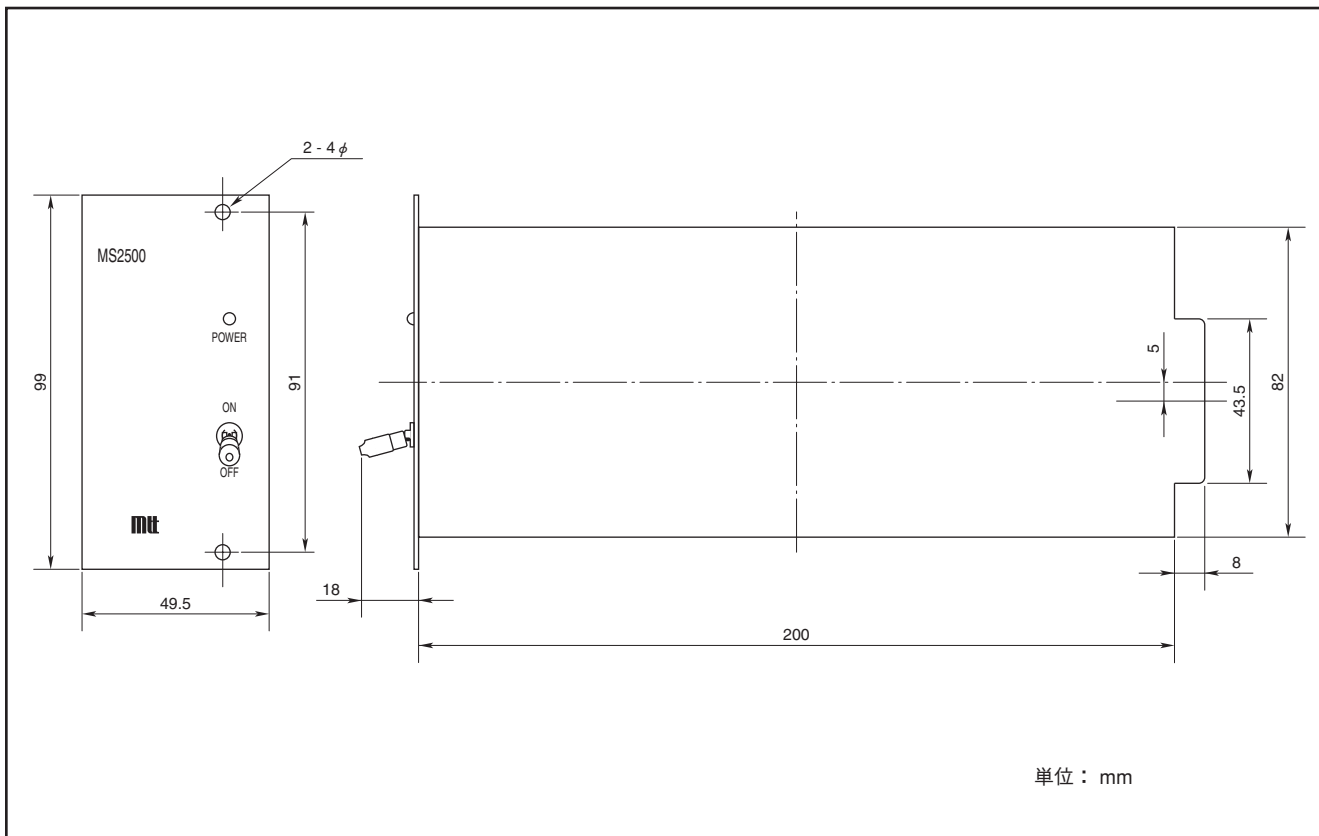

外形寸法图

受注生産品

MS4000

MS4000-2W

MS4100

MS2300

MS3200

OTHER

MS2500

単位：mm

PS2500

単位：mm