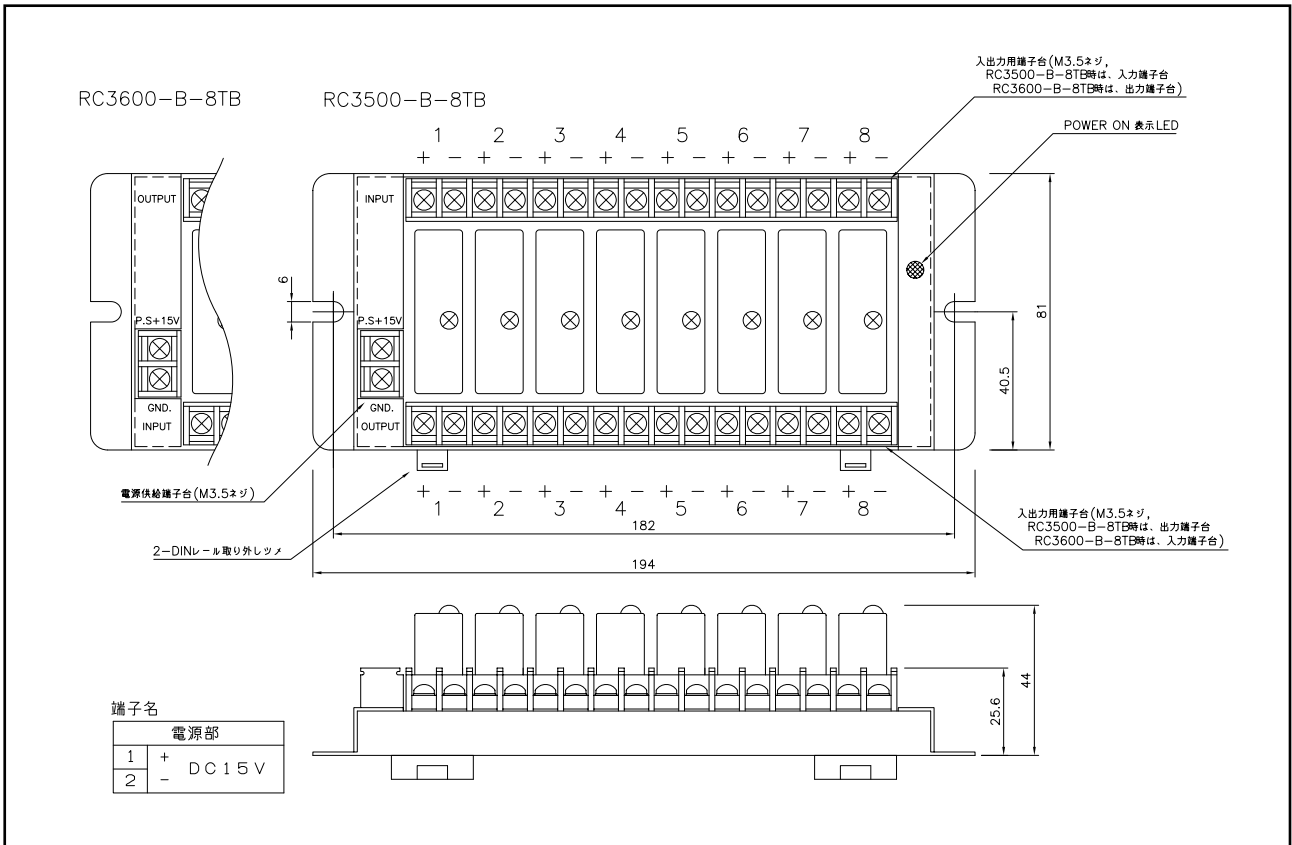

RC3500-B-16TB/RC3600-B-16TB

単位:mm

RC3500-B-8TB/RC3600-B-8TB

単位:mm

RC3500-B-4TB/RC3600-B-4TB

単位:mm