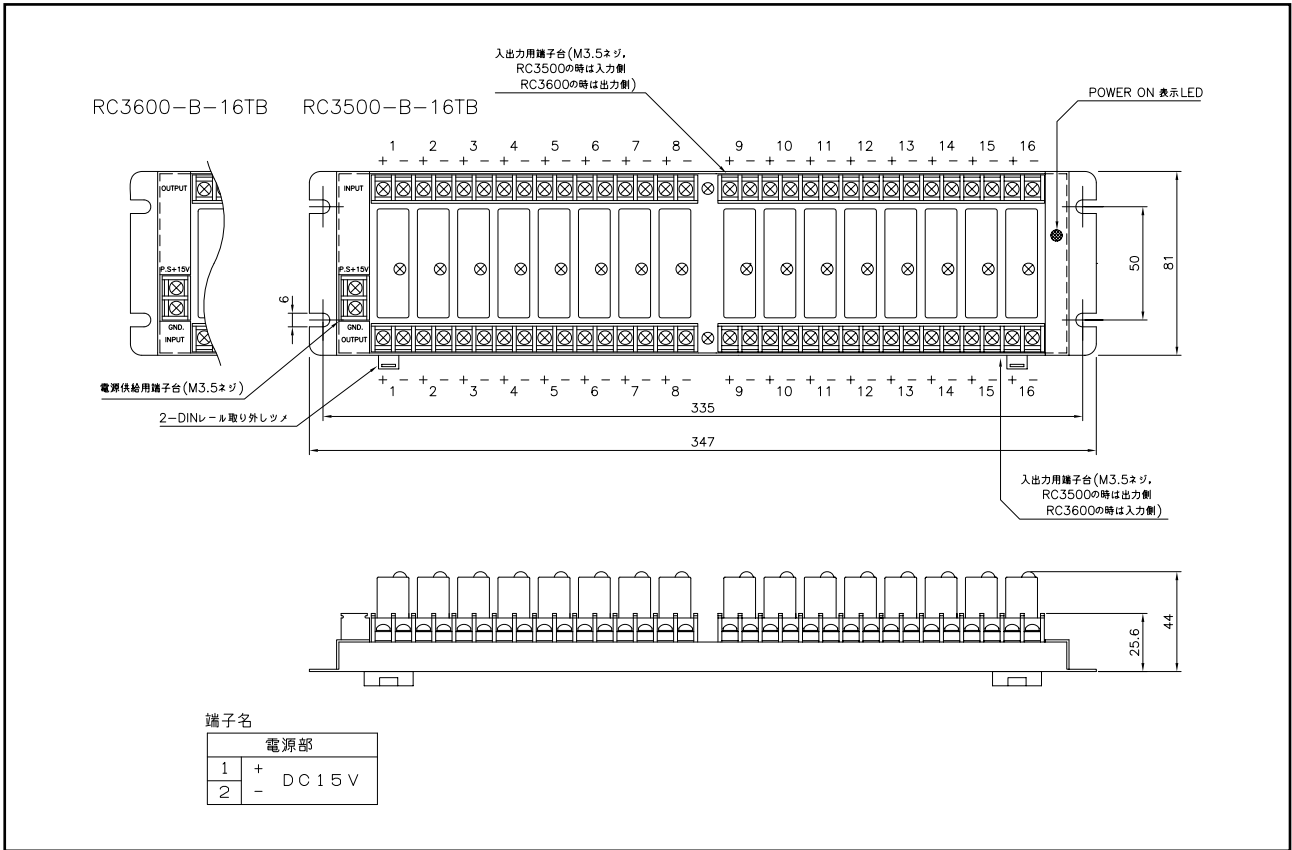

RC3500-B-16TB/RC3600-B-16TB

単位:mm

RC3500-B-8TB/RC3600-B-8TB

単位:mm

RC3500-B-4TB/RC3600-B-4TB

単位:mm